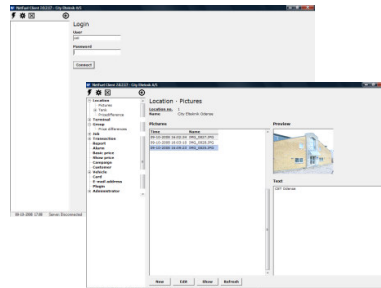

- Terminal – printer, kortlæser, Pinpad, seddellæser, uautoriseret åbning af terminal, mm
- Pumper – fejl på pumper, manglende transaktioner mm
- Prisskilte – kommunikation
- Niveaumåleudstyr – alarmer, kommunikation, vand, temperatur

Alle alarmer har en type samt en tilhørende event og kan derved håndteres ned til mindste detalje.

Der gives mulighed for at tilslutte eksterne alarmer fra overvågning af f.eks. temperaturer, tyveri, lys, olieudskiller, mm. Disse eksterne alarmer håndteres på samme måde som øvrige alarmer.

NetFuel Server indeholder et mail register, hvor alle relevante mailadresser oprettes og bruges til forsendelser af rapporter, alarmer, mm.

Ved siden af den daglige drift styrer NetFuel også den tekniske opsætning af de terminaler (lokationer, pumper, kvittering, produkter, tanke, mm), der er knyttet til systemet. Derudover indeholder NetFuel også relevante data på pumper, niveaumåling og andet forpladsudstyr.

NetFuel giver mulighed for at kombinere søgninger i programmets database på mange forskellige måder, hvilket sikrer en let og effektiv måde at finde, vise samt printe oplysninger om kunder / transaktioner, alarmer mm.

Samlet set en let, overskuelig og kraftfuld måde at administrerer mange terminaler og andet forpladsudstyr.

NetFuel er designet til at fungere under Windows 98/Windows ME, Windows 2000 samt Windows XP.