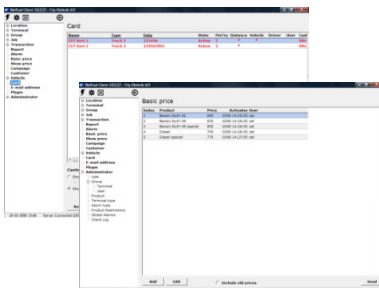

- Terminal – printer, kortlæser, Pinpad, seddellæser, uautoriseret åbning af terminal, mm
- Pumper – fejl på pumper, manglende transaktioner mm
- Prisskilte – kommunikation
- Niveaumåleudstyr – alarmer, kommunikation, vand, temperatur

Alle alarmer har en type samt en tilhørende event og kan derved håndteres ned til mindste detalje.

Der gives mulighed for at tilslutte eksterne alarmer fra overvågning af f.eks. temperaturer, tyveri, lys, olieudskiller, mm. Disse eksterne alarmer håndteres på samme måde som øvrige alarmer.

NetFuel Server indeholder et mail register, hvor alle relevante mailadresser oprettes og bruges til forsendelser af rapporter, alarmer, mm.

Ved siden af den daglige drift styrer NetFuel også den tekniske opsætning af de terminaler (lokationer, pumper, kvittering, produkter, tanke, mm), der er knyttet til systemet. Derudover indeholder NetFuel også relevante data på pumper, niveaumåling og andet forpladsudstyr.

NetFuel giver mulighed for at kombinere søgninger i programmets database på mange forskellige måder, hvilket sikrer en let og effektiv måde at finde, vise samt printe oplysninger om kunder / transaktioner, alarmer mm.

Samlet set en let, overskuelig og kraftfuld måde at administrerer mange terminaler og andet forpladsudstyr.

NetFuel er designet til at fungere under Windows 98/Windows ME, Windows 2000 samt Windows XP.